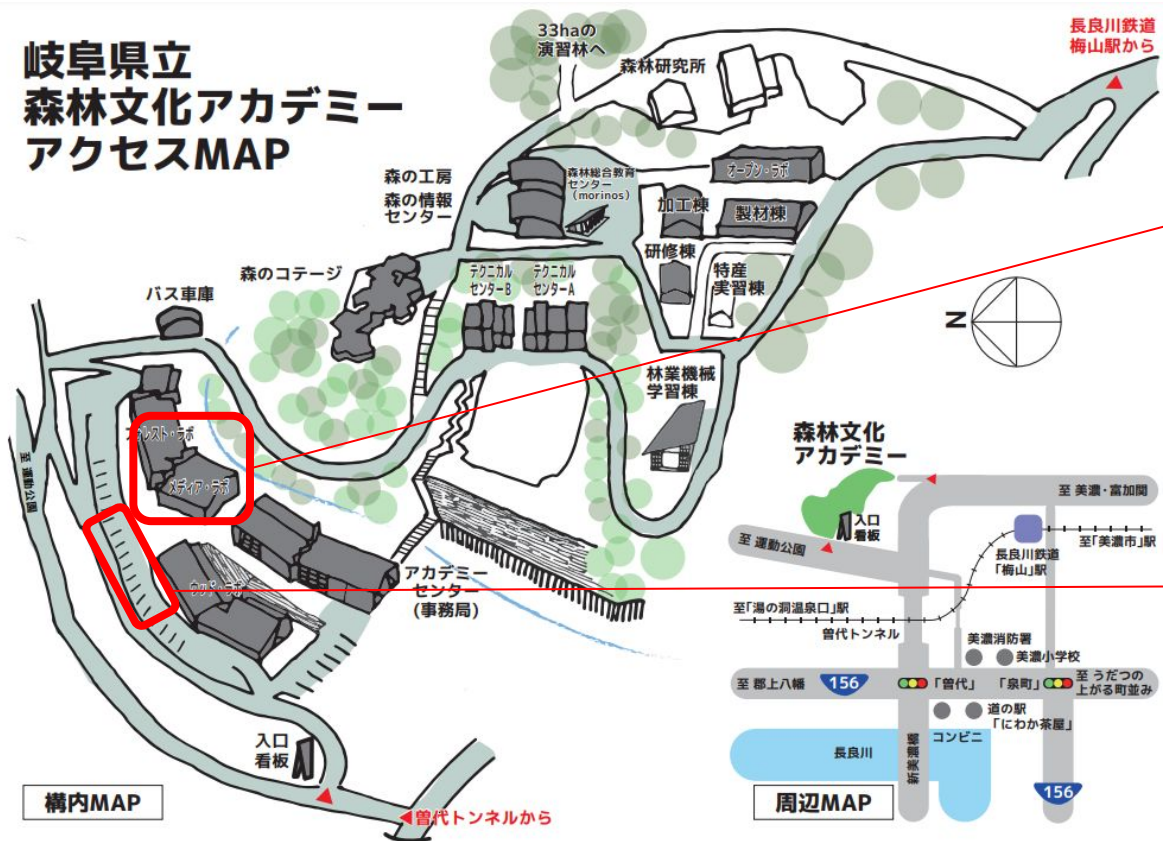

会場案内

FOSS4G Tokai 2022

ハンズオン(8.10)

岐阜県立 森林文化アカデミー アクセスMAP

ハンズオン会場
メディアラボ2F

参加者
駐車場

周辺MAP

構内MAP

セッション・ワークショップ(8.11)

岐阜県立 森林文化アカデミー アクセスMAP

構内MAP

周辺MAP

セッション会場
森の情報センター

ワークショップ会場
テクニカルセンターA

参加者
駐車場