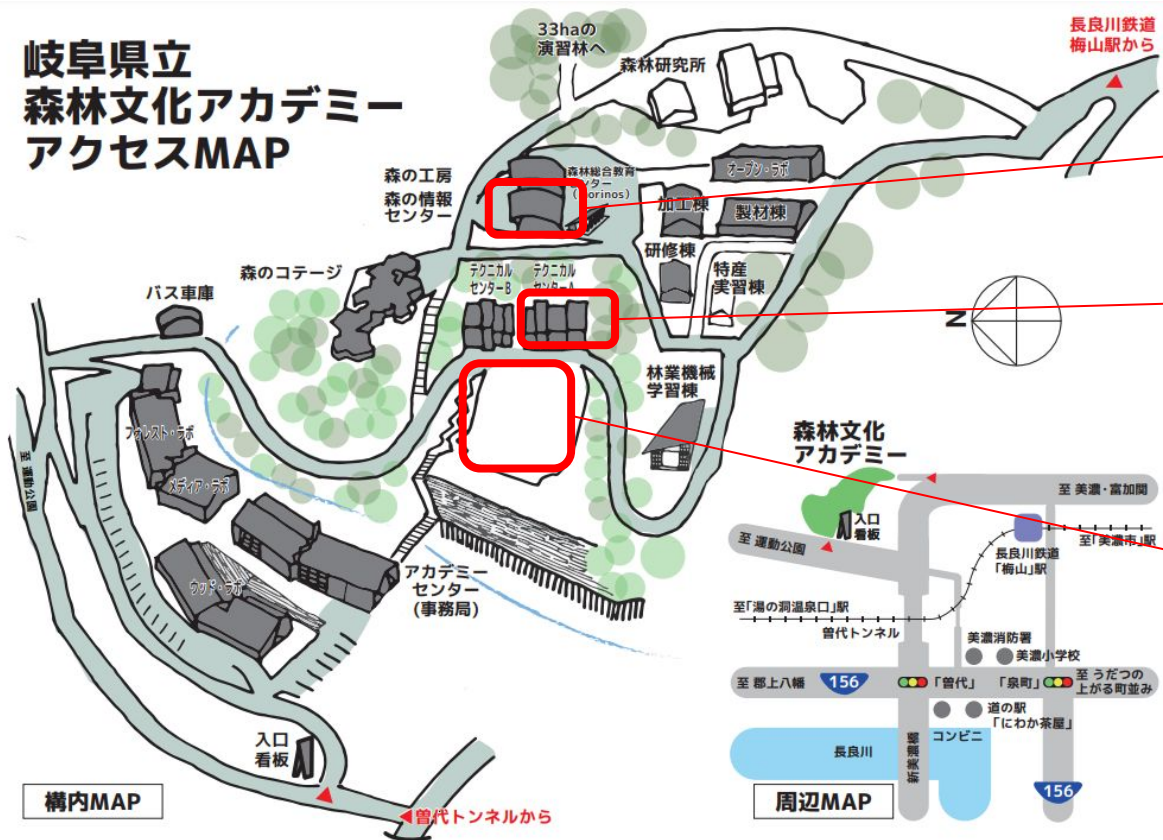

会場案内

FOSS4G Tokai 2022

ハンズオン(8.10)

岐阜県立 森林文化アカデミー アクセスMAP

ハンズオン会場
メディアラボ2F

参加者
駐車場

周辺MAP

構内MAP

セッション・ワークショップ(8.11)

岐阜県立 森林文化アカデミー アクセスMAP

構内MAP

周辺MAP

セッション会場
森の情報センター

ワークショップ会場
テクニカルセンターA

参加者
駐車場