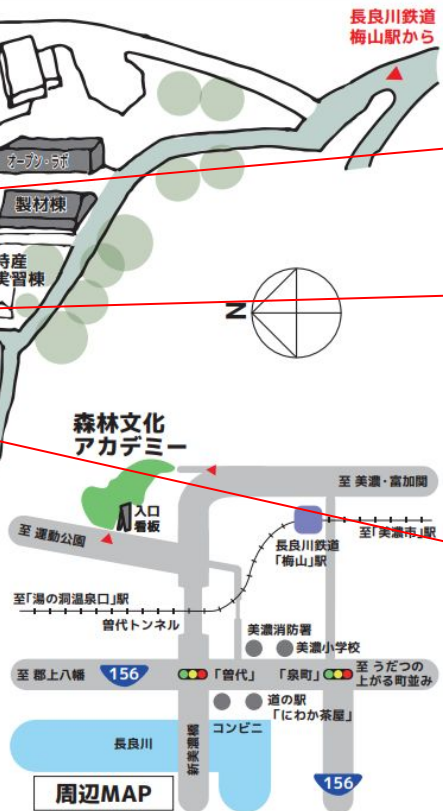

会場案内

FOSS4G Tokai 2022

ハンズオン(8.10)

岐阜県立 森林文化アカデミー アクセスMAP

ハンズオン会場
メディアラボ2F

参加者
駐車場

周辺MAP

構内MAP

セッション・ワークショップ(8.11)

岐阜県立 森林文化アカデミー アクセスMAP

構内MAP

周辺MAP

セッション会場
森の情報センター

ワークショップ会場
テクニカルセンターA

参加者
駐車場